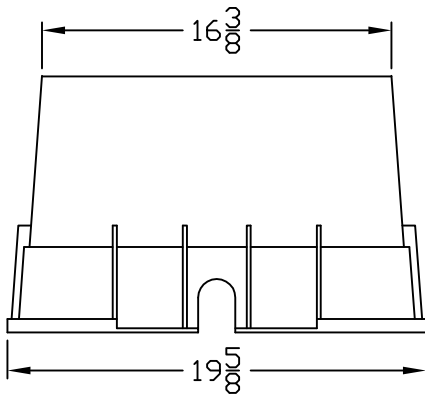

AMR  
MOUNT  
HOLES

**DFW1500.1.LID**

**DFW1500.12.1**

**TOP VIEW**

**DFW1500.12.BODY**

**BOTTOM VIEW**

**NOTES:**

1) DIM'S ± 1/16 U.N.O.