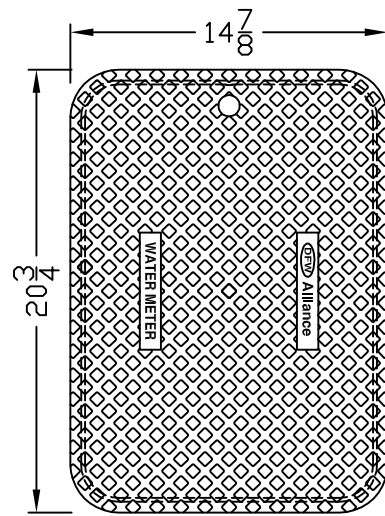

AMR  
MOUNT  
HOLES

**DFW1500.1.LID**

**DFW1500.12.1**

**TOP VIEW**

**DFW1500.12.BODY**

**BOTTOM VIEW**

**NOTES:**

1) DIM'S ± 1/16 U.N.O.