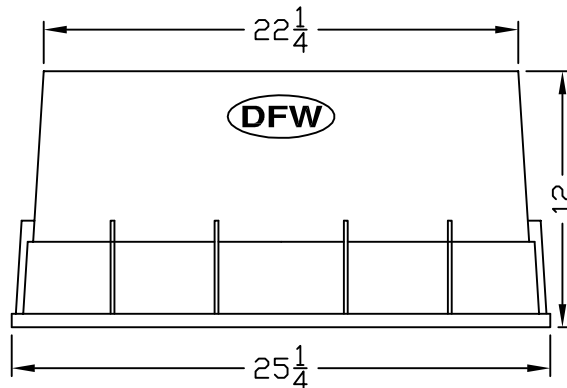

AMR  
MOUNT  
HOLES

**DFW1500.1.LID**

**DFW1500.12.1**

**TOP VIEW**

**DFW1500.12.BODY**

**BOTTOM VIEW**

**NOTES:**

1) DIM'S ± 1/16 U.N.O.