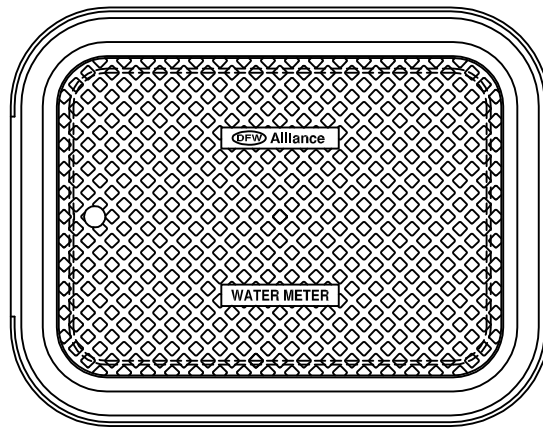

AMR  
MOUNT  
HOLES

**DFW1500.1.LID**

**DFW1500.12.1**

**TOP VIEW**

**DFW1500.12.BODY**

**BOTTOM VIEW**

**NOTES:**

1) DIM'S ± 1/16 U.N.O.