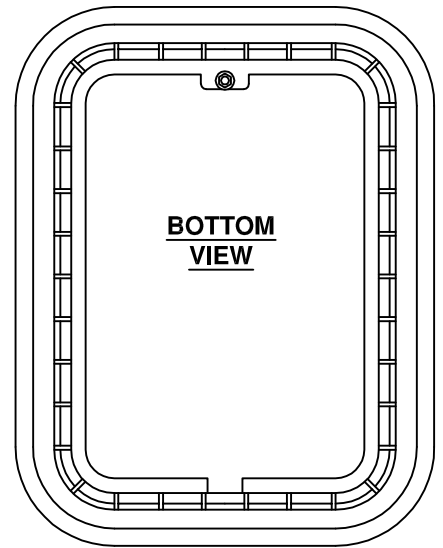

AMR  
MOUNT  
HOLES

**DFW1500.1.LID**

**DFW1500.12.1**

**TOP VIEW**

**DFW1500.12.BODY**

**BOTTOM VIEW**

**NOTES:**

1) DIM'S ± 1/16 U.N.O.